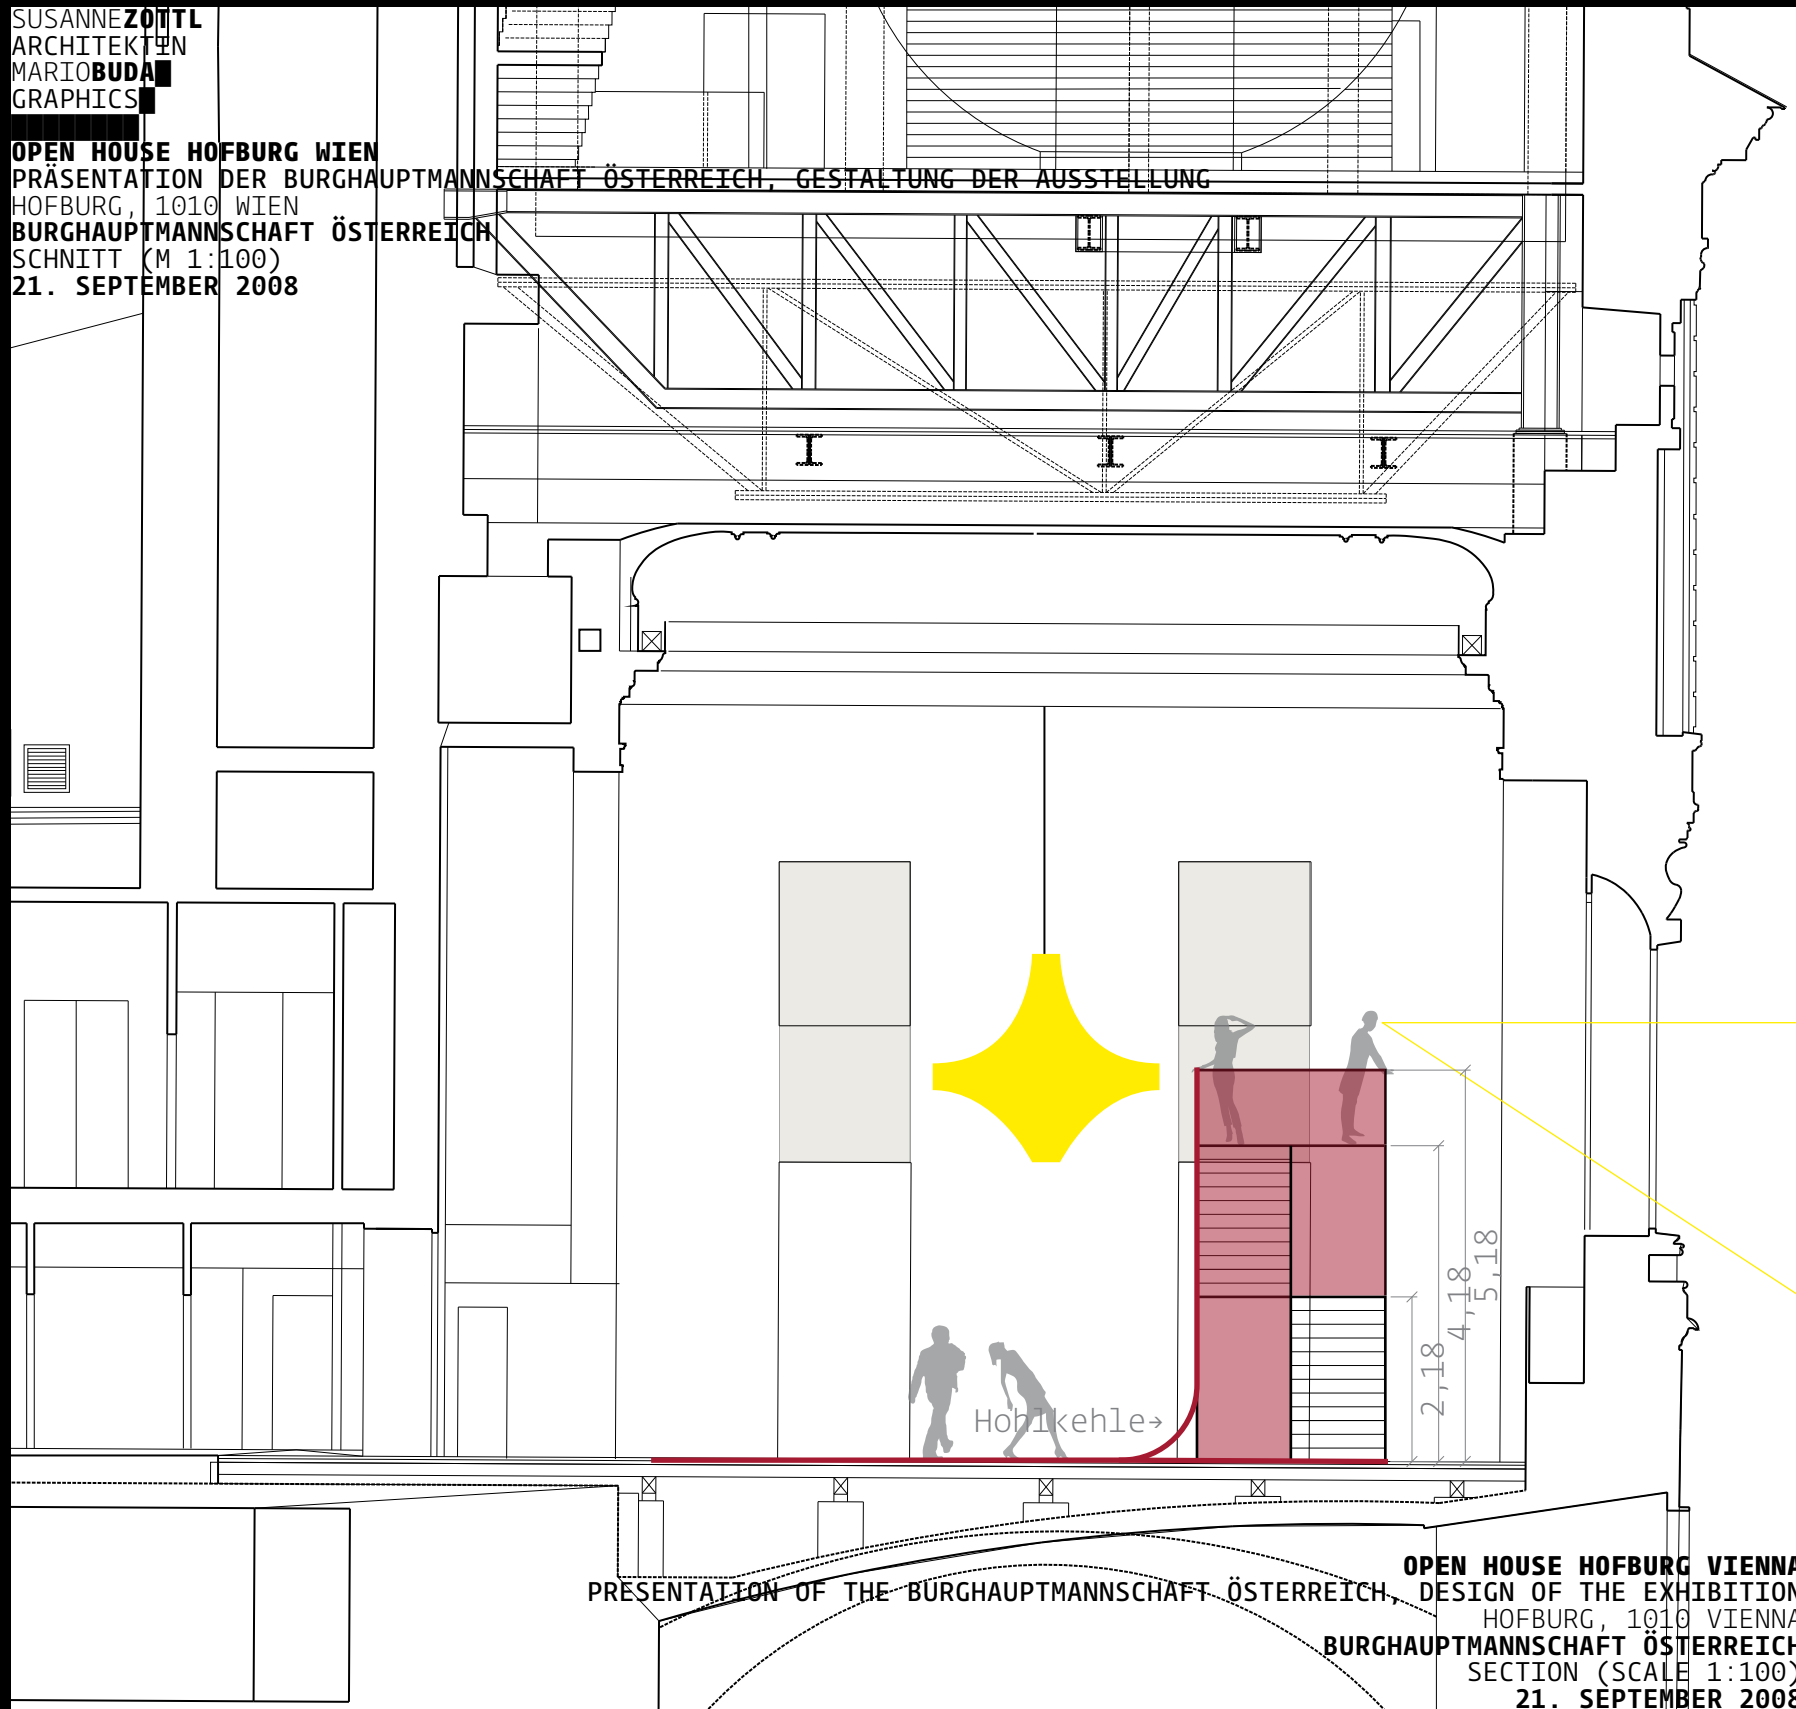

OPEN HOUSE HOFBURG VIENNA
PRESENTATION OF THE BURGHAUPTMANNSCHAFT ÖSTERREICH, DESIGN OF THE EXHIBITION
HOFBURG, 1010 VIENNA
BURGHAUPTMANNSCHAFT ÖSTERREICH
SECTION (SCALE 1:100)
21. SEPTEMBER 2008

SUSANNEZOTTL
ARCHITEKTIN
MARIOBUDA
GRAPHICS