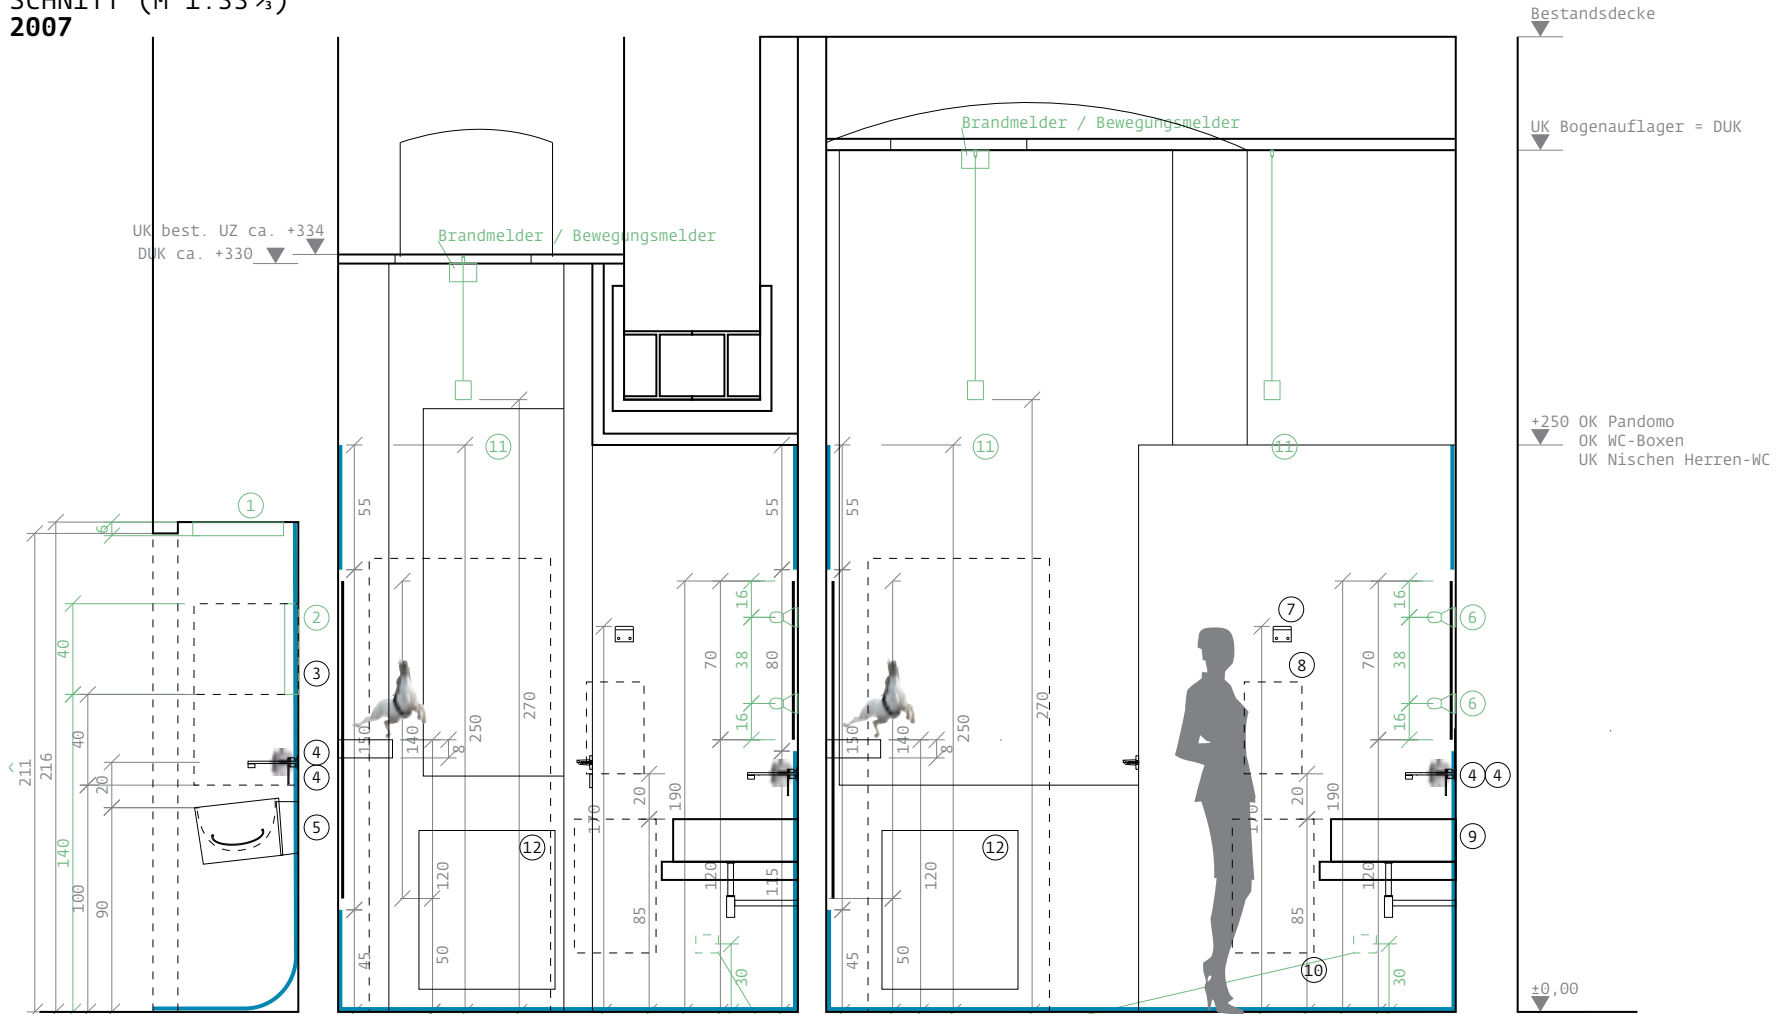

SUSANNE ZOTTL
ARCHITEKTIN

NASSRAUME BURGHauptmannschaft ÖSTERREICH
GESTALTUNG VON INNENAUSBAU UND AUSSTATTUNG

HOFBURG, 1010 WIEN

BURGHauptmannschaft ÖSTERREICH

SCHNITT (M 1:33 1/3)

2007

- ① Deckenleuchte Agape 4x4 2x55W Aluminium natur 40x80
- ② Spiegel mit Leuchtstreifen Agape 4x4 Aluminium natur 40x80 (Leuchtstreifen links u. oben)
- ③ Hängeschrank Tischler 40x46x22
- ④ Armatur Flaminia One u. Seifenspender Agape Ritz
- ⑤ Waschtisch Agape Bucatini (CER740 oder CER740R ABKLÄRUNG!)
- ⑥ Spiegel mit 4(D)+4(H) Leuchten Agape LAM100 mit Osram Duluxstar Mini Globe E14 7W
- ⑦ Kleiderhaken Agape Mach1 glänzend (MAC658)
- ⑧ Papierhandtuchspender Agape Mach2 glänzend (MAC663)
- ⑨ Waschtisch Flaminia Acquagrande (cod.5051)
- ⑩ Papierkorb Agape Mach2 glänzend (MAC664)
- ⑪ Deckenleuchte Lampas L70 Silbergrau85 70x150
- ⑫ Heizwand Arbonia Arbotherm (Farbe nach Wahl)
- ⑬ Urinal Laufen Lema
- ⑭ WC hängend Flaminia Link (cod.5051/WC)
- ⑮ Toilettenbürste hängend Agape Mach2 glänzend (MAC665)
- ⑯ Toilettenpapierhalter doppelt Agape Mach2 glänzend (MAC660)
- ⑰ Sanitärbeutelspender Agape Mach2 glänzend (MAC661)
- ⑱ Papierkorb klein WC-Kabinen
- ⑲ Türdrücker FSB 1025 Edelstahl glänzend

RESTROOMS BURGHauptmannschaft ÖSTERREICH
INTERIOR DESIGN AND SANITARY ACCESSORIES
HOFBURG, 1010 VIENNA
BURGHauptmannschaft ÖSTERREICH
SECTION (SCALE 1:33 1/3)
2007