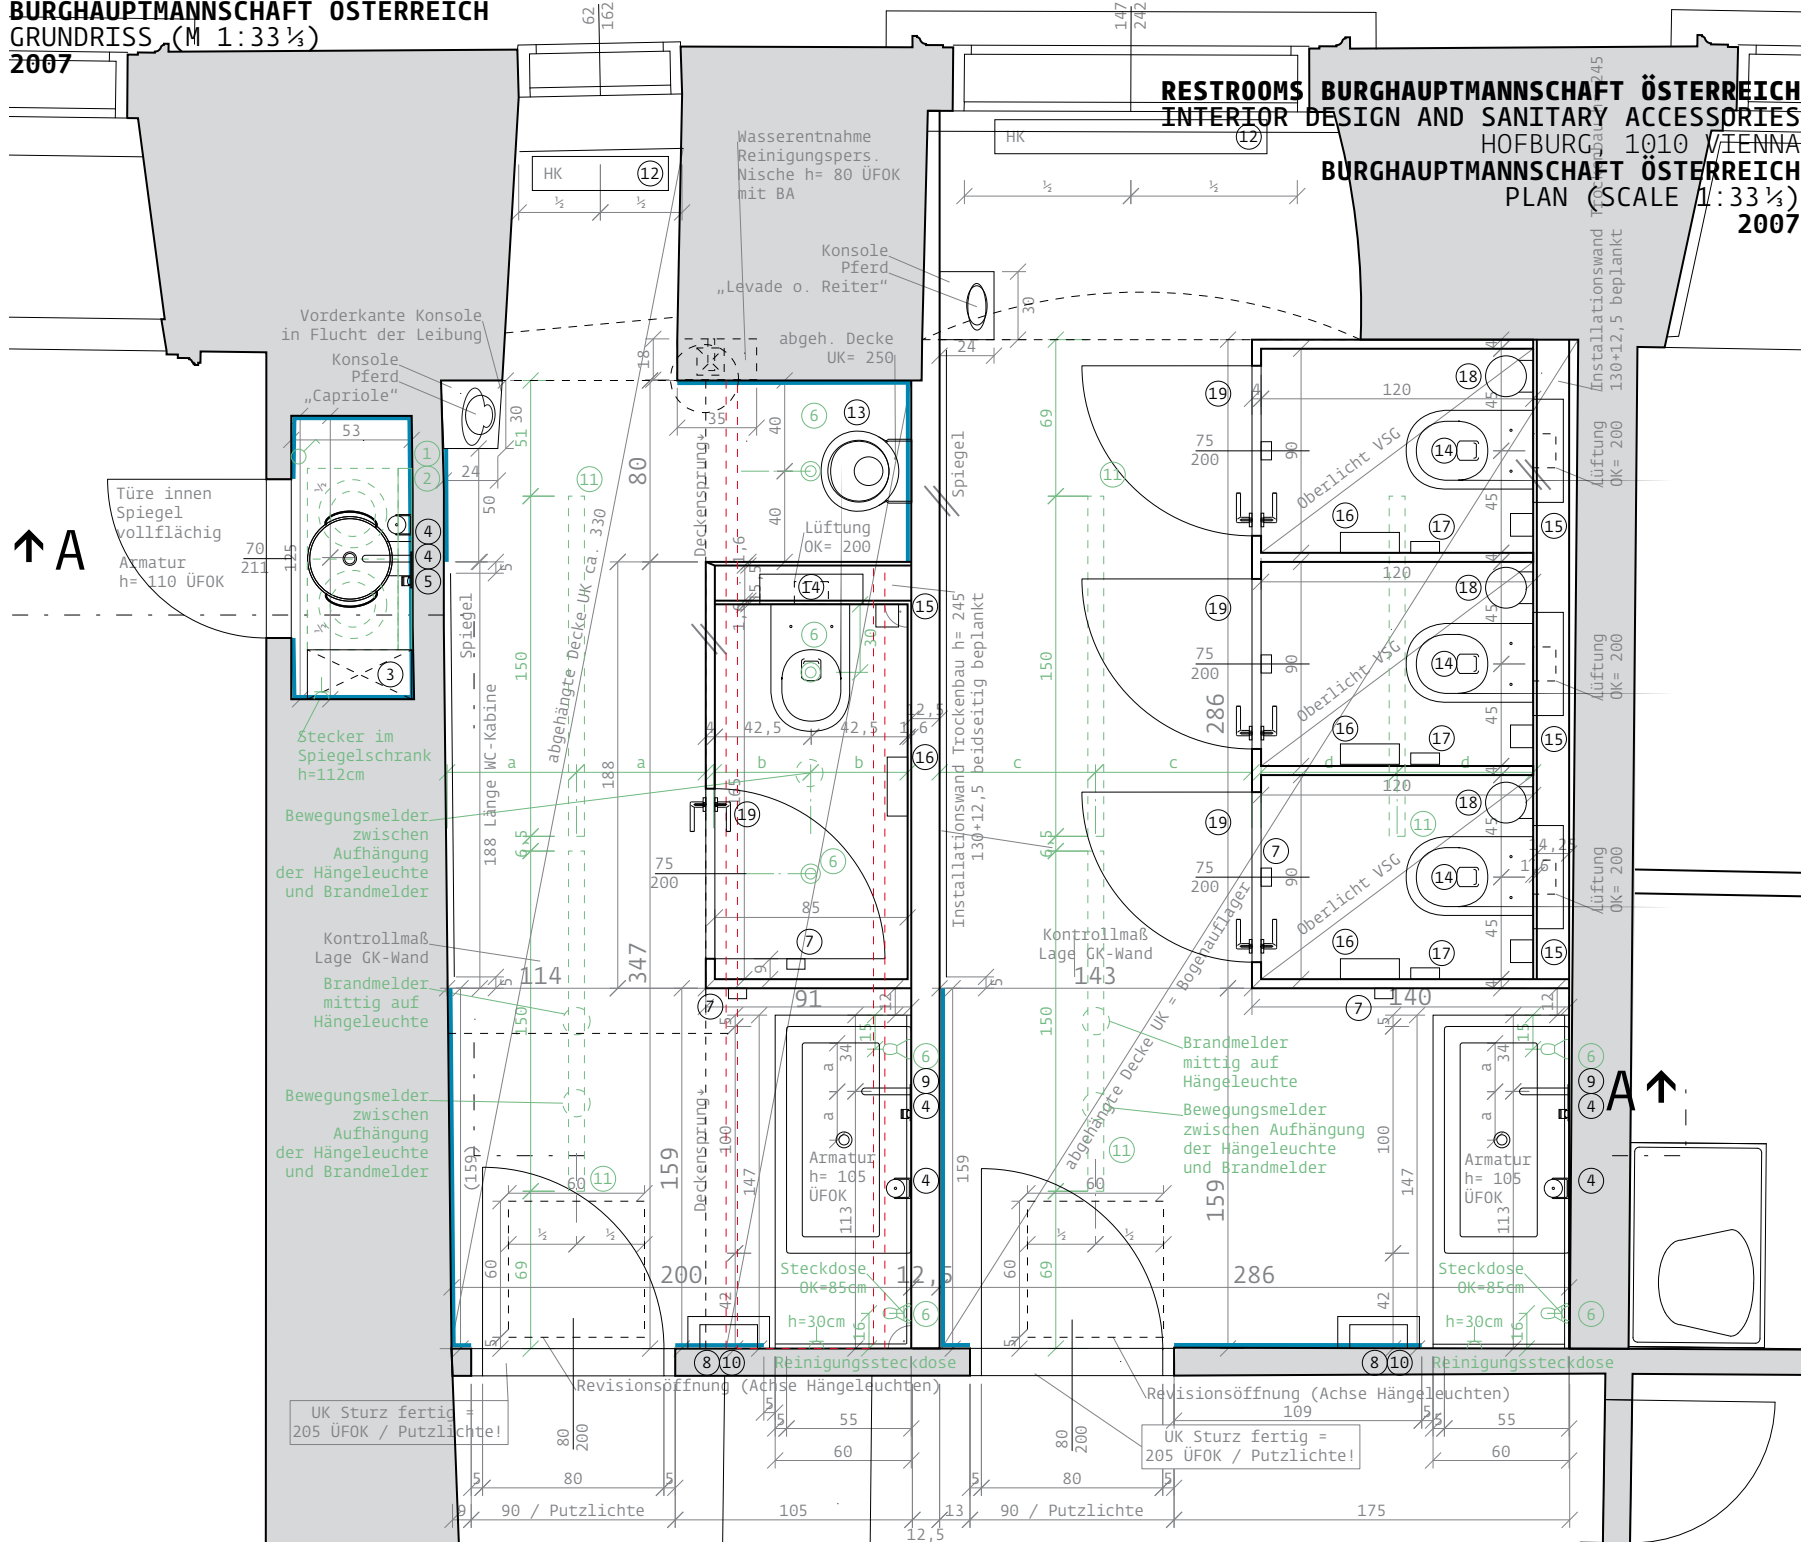

HOFBURG, 1010 WIEN

**BURGHAUPTMANNSCHAFT ÖSTERREICH**

GRUNDRISS (M 1:33 1/3)

2007

**RESTROOMS BURGHAUPTMANNSCHAFT ÖSTERREICH**  
INTERIOR DESIGN AND SANITARY ACCESSORIES

HOFBURG, 1010 WIEN

**BURGHAUPTMANNSCHAFT ÖSTERREICH**